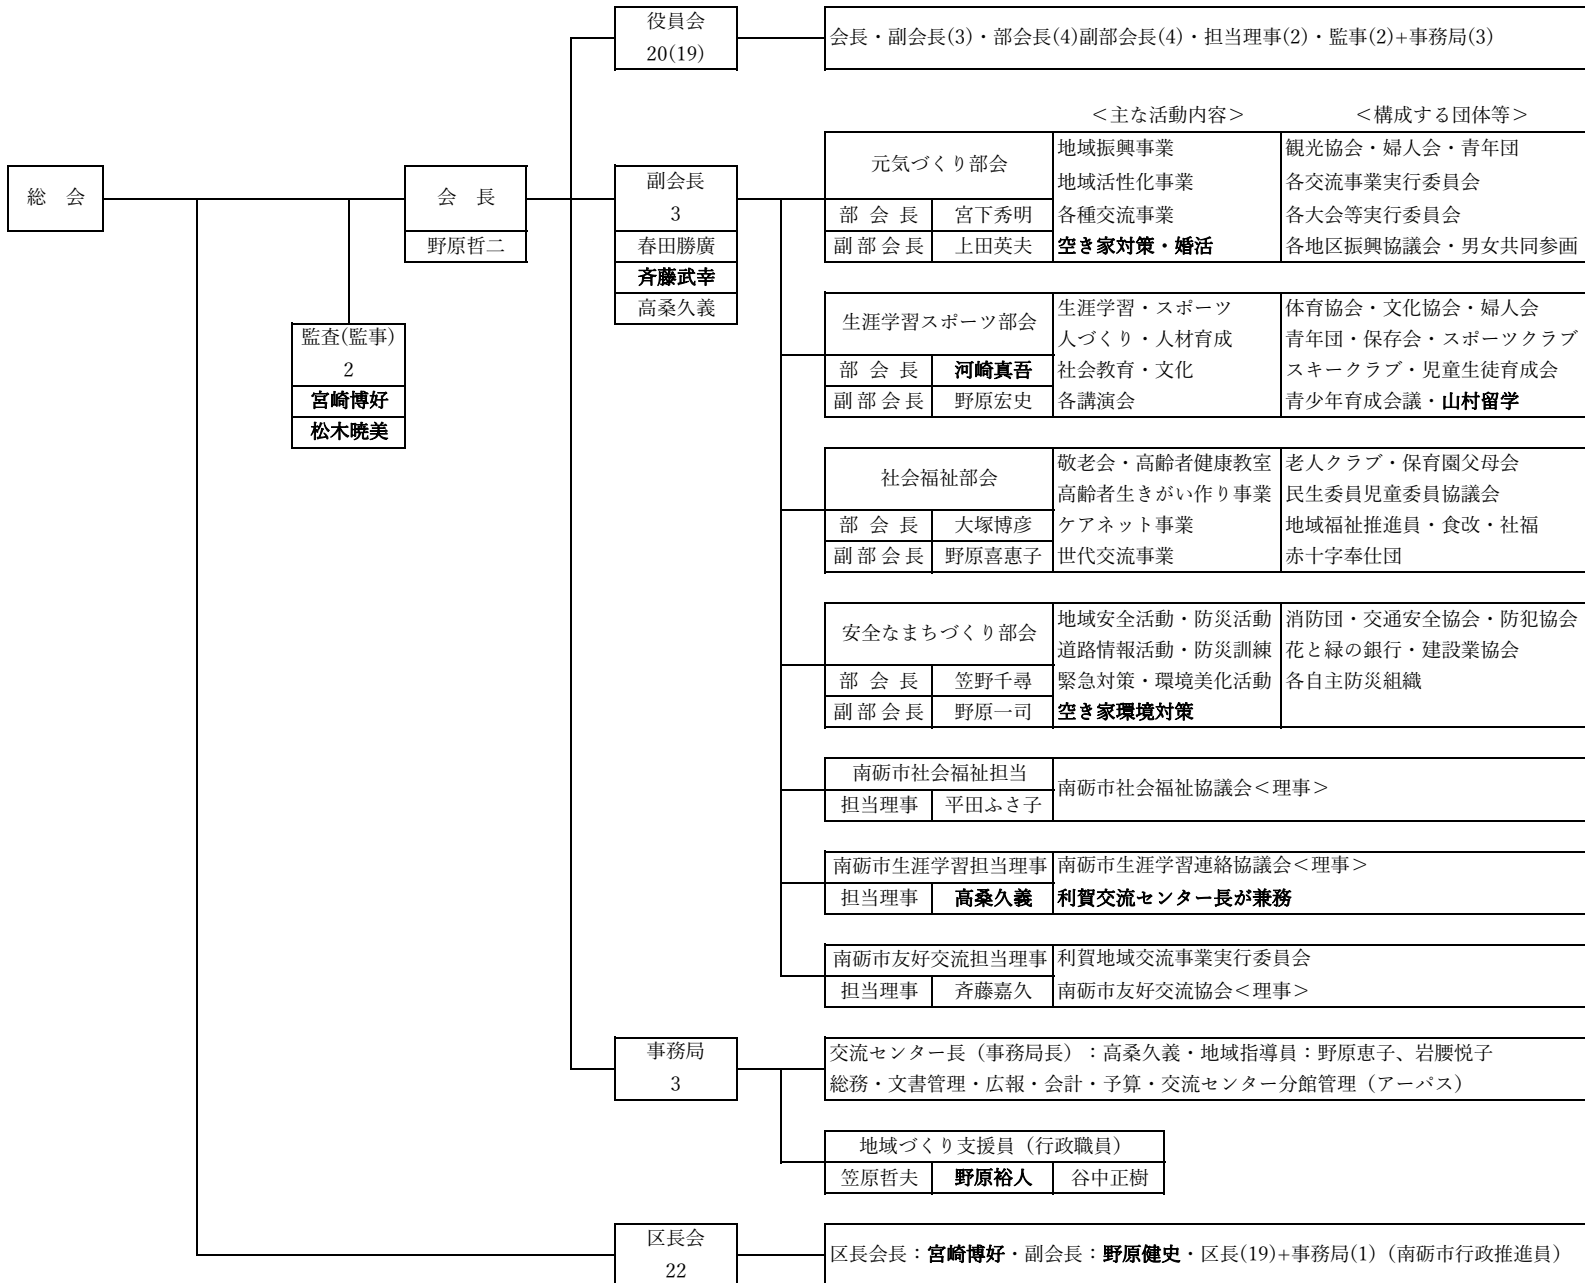

利賀地域づくり協議会組織図

(R2.4.1現在)

役員会  
20(19)  
会長・副会長(3)・部会長(4)副部会長(4)・担当理事(2)・監事(2)+事務局(3)

<主な活動内容> <構成する団体等>

元気づくり部会	地域振興事業 地域活性化事業 各種交流事業	観光協会・婦人会・青年団 各交流事業実行委員会 各大会等実行委員会 各地区振興協議会・男女共同参画
部会長 宮下秀明 副部会長 上田英夫	空き家対策・婚活	